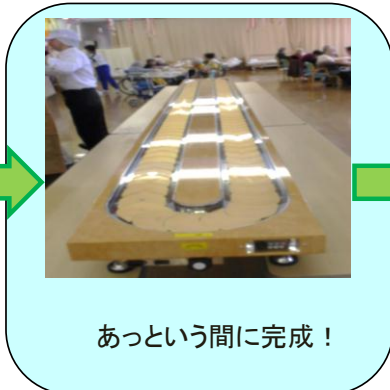

まずはテーブルを並べて

あっという間に完成！

美味しそうなお寿司が回りはじめました

すこやか館 壁画紹介

幸福を呼ぶ「ひだりうま」

古来より、馬は縁起がよい動物と言われており、中でも馬の字を反転させた「左馬(ひだりうま)」は招福のシンボルとされています。
その由来は、
・「馬」の字を逆さに書くと「まう」となり、昔からめでたい席で踊られる「舞い」を思い起こさせるため
・馬は右から乗ると転ぶという習性があるため、必ず左から乗るものであり、ひだりうまは、長い人生をつまずくとこなく過ごすことができる
・馬の字の下の部分が財布の巾着の形をしていることから、富のシンボルとされている

陶芸の世界で、新設の窯に火を入れるときは、作品が途中で倒れないで無事に焼けるようにと願いを込め、左馬を描いたものを焼くことがあるそうです。