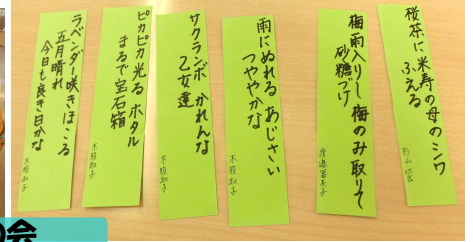

ひだまり老人デイサービスセンターだより

令和3年7月発行

土岐市肥田町肥田2042-2 0572-54-0661

見学・体験利用 実施中！
お気軽にお問合せください

2021年 7月

俳句の会

日	月	火	水	木	金	土
				1	2	3
				上肢を使ったレクリエーション		
4	5	6	7	8	9	10
			下肢を使ったレクリエーション			
11	12	13	14	15	16	17
	折り紙教室	俳句の会	頭の体操			
18	19	20	21	22	23	24
	ひだまりカフェ(喫茶週間)			海の日	スポーツの日	ひだまりカフェ
25	26	27	28	29	30	31
	音楽会					

絵手紙教室

集中しています。緊張感が伝わります。季節を感じる作品が出来ました。

折り紙教室

手先が器用です。よい作品ができました。

協力して楽しく活動しています。

レクリエーション

ドミノならべ
和気あいあいと！！

こんなに高くのせれました！
最高記録樹立！