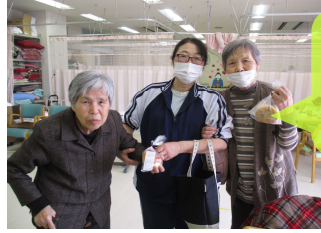

ウエルフェア土岐老人デイサービスセンターだより

令和4年4月発行

土岐市下石町1060 0572-57-6661

見学・体験利用 実施中！
お気軽にお問合せください

水曜日はパンの日です

2022年 4月

日	月	火	水	木	金	土
					1	2
					花見会	
3	4 俳句	5	6 パン販売日	7 生け花	8	9
	音楽会					
10	11 俳句	12	13 パン販売日	14 生け花	15	16
	上肢を使ったレクリエーション					
17	18 俳句	19	20 パン販売日	21 生け花	22	23
	下肢を使ったレクリエーション					
24	25 俳句	26	27 パン販売日	28 生け花	29 昭和の日	30
	カラオケ・創作活動					カラオケ・創作

3月3日、ひなまつりは、みなさんでさくら餅を食べました！！

レクリエーションは自由参加！！
今日は「紙コップすくい」です。新聞棒ですくいます。
「どれ、どれ」とみなさん集まって来られ、ほとんどの方が参加し、楽しめました。