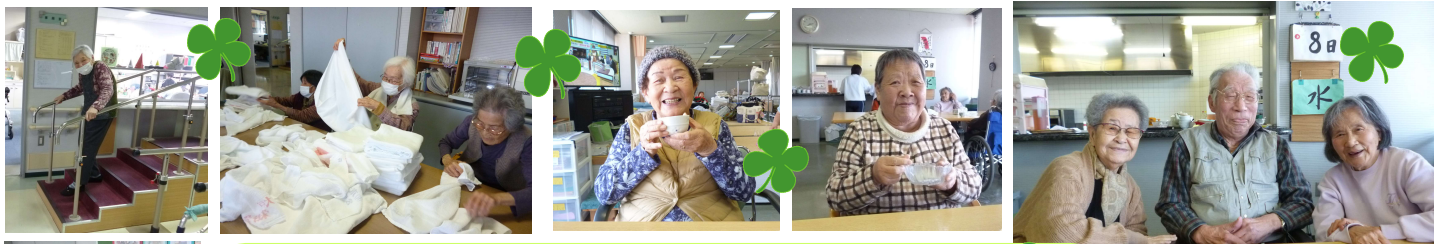

すこやか館老人デイサービスセンターだより

令和2年5月発行

土岐市泉町久尻47-16

0572-54-7878

見学・体験利用 実施中！
お気軽にお問合せください

2020年 5月

日	月	火	水	木	金	土
					1	2
					上肢訓練&喫茶週間	
3	4 みどりの日	5 こどもの日	6 振替休日	7	8	9
				頭の体操		
10 	11	12	13	14	15	16
下肢を使ったレクリエーション						
17	18 	19	20	21 	22	23
音楽会						
24 /31	25	26 	27	28	29 	30
カラオケ						

手洗い・うがい・コロナに負けない
すこやか館の利用者さんと職員は、皆
ニコニコ笑顔で過ごしています！！