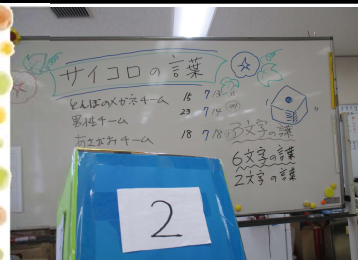

ウエルフェア土岐老人デイサービスセンターだより

令和4年9月発行

土岐市下石町1060 0572-57-6661

見学・体験利用 実施中！
お気軽にお問合せください

2022年 9月

夏だ！！海だ！メロンだ！スマイルだ！😊

日	月	火	水	木	金	土
				1 生け花	2	3
				♪ 音楽会		
4	5 俳句	6	7 パン販売日	8 生け花	9	10
上肢を使ったレクリエーション						
11	12 俳句	13	14 パン販売日	15 生け花	16 	17
敬老会 (栗きんとん)						
18	19 祝 敬老の日 いっまでも お元気で	20	21 パン販売日	22 生け花	23 秋分の日	24
下肢を使ったレクリエーション					下肢を使ったレク	
25	26 俳句	27	28 パン販売日	29 生け花	30	
カラオケ・創作活動						

喫茶週間

お好きな飲み物で
ホッとブレイク♡

コーヒー
最高！

サイコロの言葉

サイコロを振って、出た目の数の言葉を考えていただきました。
「アレ！？6文字はむずかしい！」