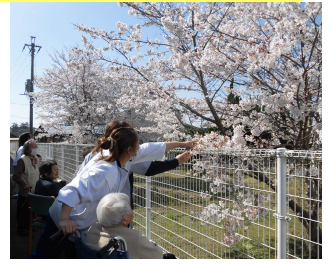

ひだまり老人デイサービスセンターだより

令和2年5月発行

土岐市肥田町肥田2042-2 0572-54-0661

見学・体験利用 実施中！
お気軽にお問合せください

2020年 5月