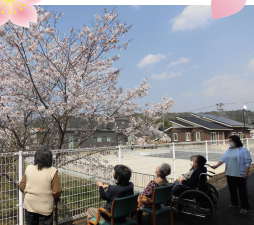

今年ではデイサービスの裏に咲いている桜を見に散歩に出かけました。満開の桜にみなさん“うっとり”1週間天気も良く、とても穏やかな時間を過ごせました。

職員も挑戦！高く積めたかな？

ドミノ

昔を思い出すわね

上肢と頭を使うレクリエーションです。誰が一番高くたくさん積むことができたかな。みなさん真剣です！

お手玉

たたむむジェントルマン(?)

牛乳パック